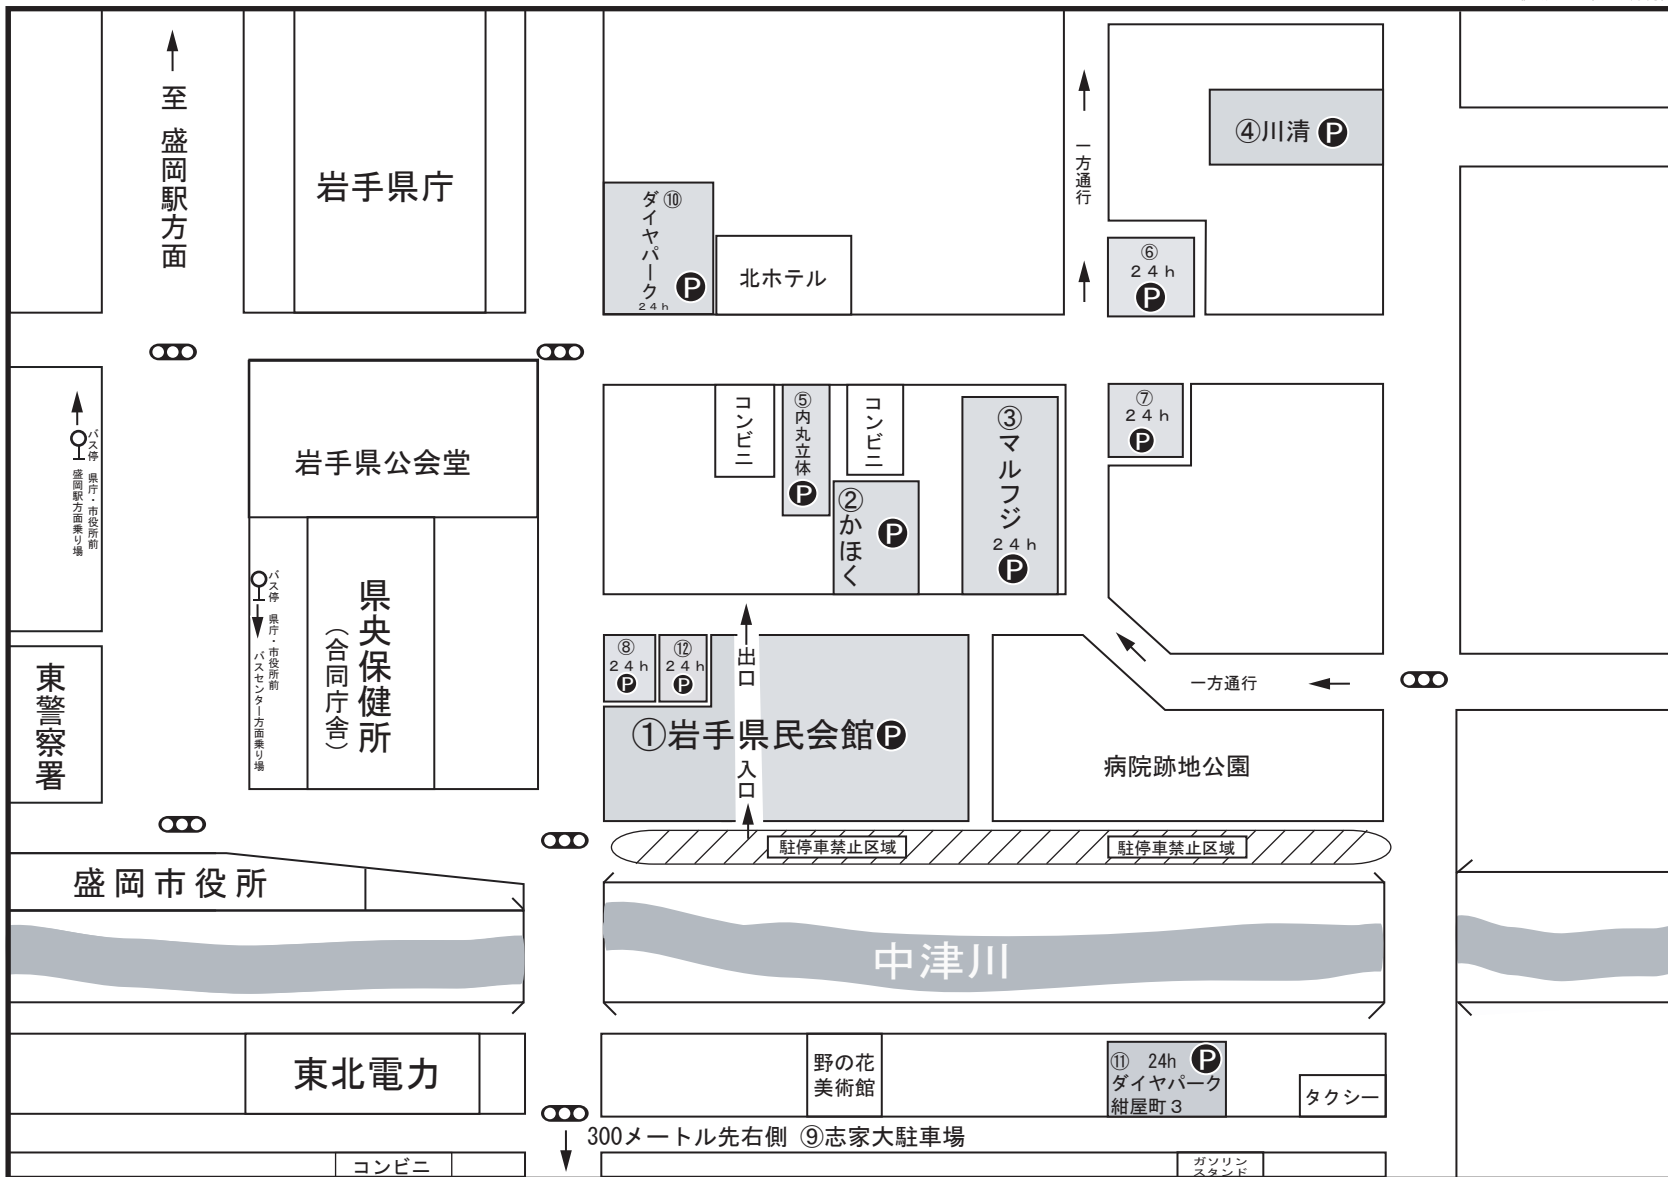

③ マルフジ内丸駐車場
 時間：24時間
 収容：100台
 問い合わせ：019-651-9897

④ 川清駐車場
 時間：平日7:00～21:00
 日祭日9:00～18:00
 収容：40台
 問い合わせ：019-622-2043

⑤ 内丸立体駐車場
 時間：7:30～22:00
 収容：64台
 問い合わせ：019-606-5415

⑥ 三井のリパーク
 時間：24時間
 収容：21台
 問い合わせ：0120-321-258

⑦ ダイヤパーク内丸
 時間：24時間
 収容：11台
 問い合わせ：019-606-5415

⑧ 寿広内丸パーク
 時間：24時間
 収容：17台
 問い合わせ：019-624-7317

⑨ 志家大駐車場
 時間：24時間
 収容：600台
 問い合わせ：019-624-5555

⑩ ダイヤパーク内丸医大通り
 時間：24時間
 収容：41台
 問い合わせ：019-606-5415

⑪ ダイヤパーク紺屋町3
 時間：24時間
 収容：41台
 問い合わせ：019-606-5415

⑫ アクロスパーキング
 時間：24時間
 収容：18台
 問い合わせ：019-625-0115