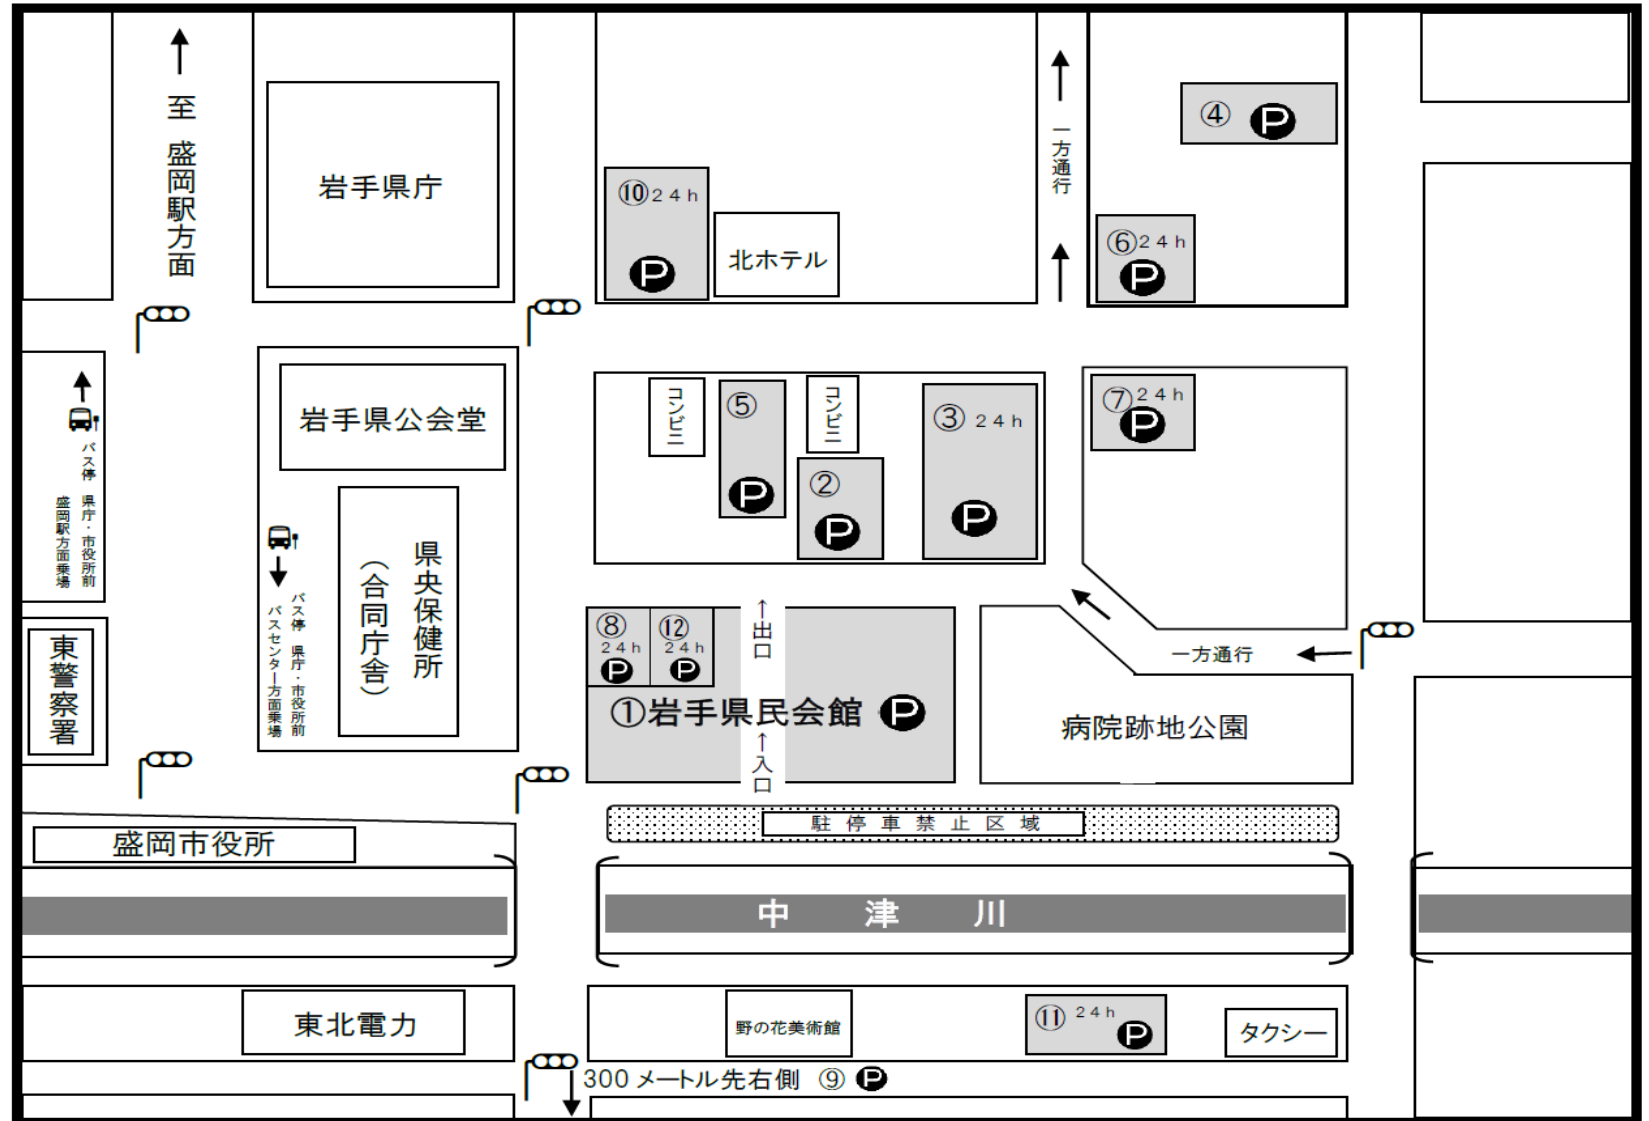

<<岩手県民会館周辺駐車場地図>>

※24hは、24時間営業です。料金・時間等は予告なく変更になる場合があります。詳しくは、各駐車場までお問い合わせください。

《平成28年5月現在》

①岩手県民会館
 時間:7:00~23:00
 料金:20分100円
 最大8時間1,000円
 収容:43台(身障者用2台含む)
 問い合わせ:019-624-1171

②かほく有料駐車場
 時間:8:00~20:00
 (県民会館催事終了時間に対応)
 収容:15台
 問い合わせ:019-624-3651

③マルフジ内丸駐車場
 時間:24時間
 収容:100台

④川清駐車場
 時間:平日7:00~21:00
 祝祭日:9:00~18:00
 収容:40台
 問い合わせ:019-622-2043

⑤内丸立体駐車場
 時間:平日7:30~22:00
 祝祭日定休
 (県民会館催事に対応)
 収容:64台
 問い合わせ:080-5736-4070

⑥三井のリパーク
 時間:24時間
 収容:21台
 問い合わせ:0120-115-076

⑦ダイヤパーク内丸
 時間:24時間
 収容:11台
 問い合わせ:019-606-5415

⑧寿広内丸パーク
 時間:24時間
 収容:20台
 問い合わせ:019-624-7317

⑨志家大駐車場
 時間:24時間
 収容:600台
 問い合わせ:019-624-5555

⑩ダイヤパーク内丸医大通り
 時間:24時間
 収容:41台
 問い合わせ:019-606-5415

⑪ダイヤパーク紺屋町3
 時間:24時間
 収容:41台
 問い合わせ:019-606-5415

⑫アクロスパーキング
 時間:24時間
 収容:18台
 問い合わせ:019-681-7971