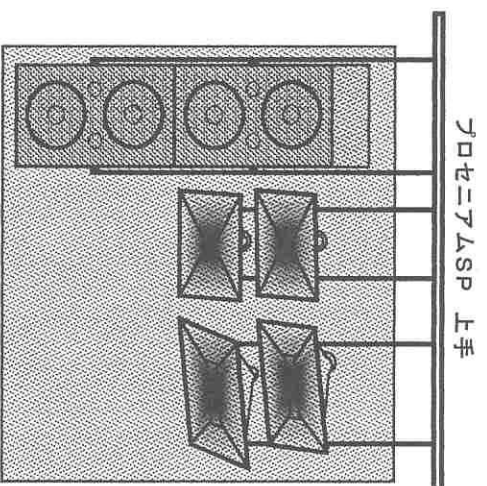

大ホールメインスピーカー設備

SP

Electro-Voice

Hi: N/DYM-1 + HP Series

Low: TL606DX

AMP

YAMAHA PC-3301N

PC-6501N

DIGITAL MULTI PROCESSOR

YAMAHA DME64N

※中ホールカラースピーカーは大ホールサイドスピーカーと同じ