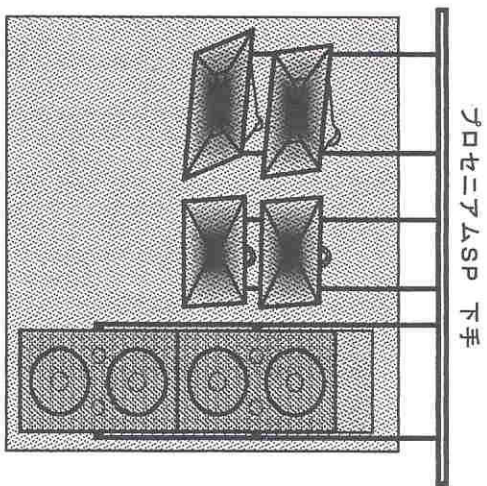

大ホールメインスピーカー設備

SP

Electro-Voice

Hi: N/DYM-1 + HP Series

Low: TL606DX

AMP

YAMAHA PC-3301N

PC-6501N

DIGITAL MULTI PROCESSOR

YAMAHA DME64N

※中ホールカラースピーカーは大ホールサイドスピーカーと同じ