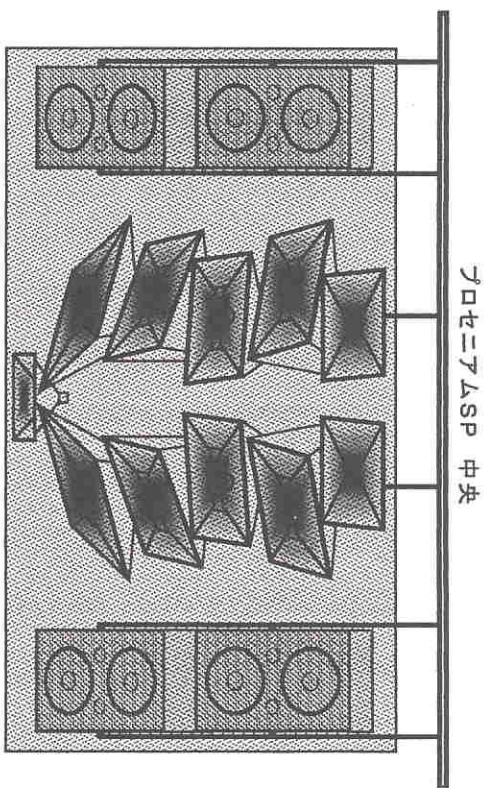

大ホールメインスピーカー設備

SP

Electro-Voice

Hi: N/DYM-1 + HP Series

Low: TL606DX

AMP

YAMAHA PC-3301N

PC-6501N