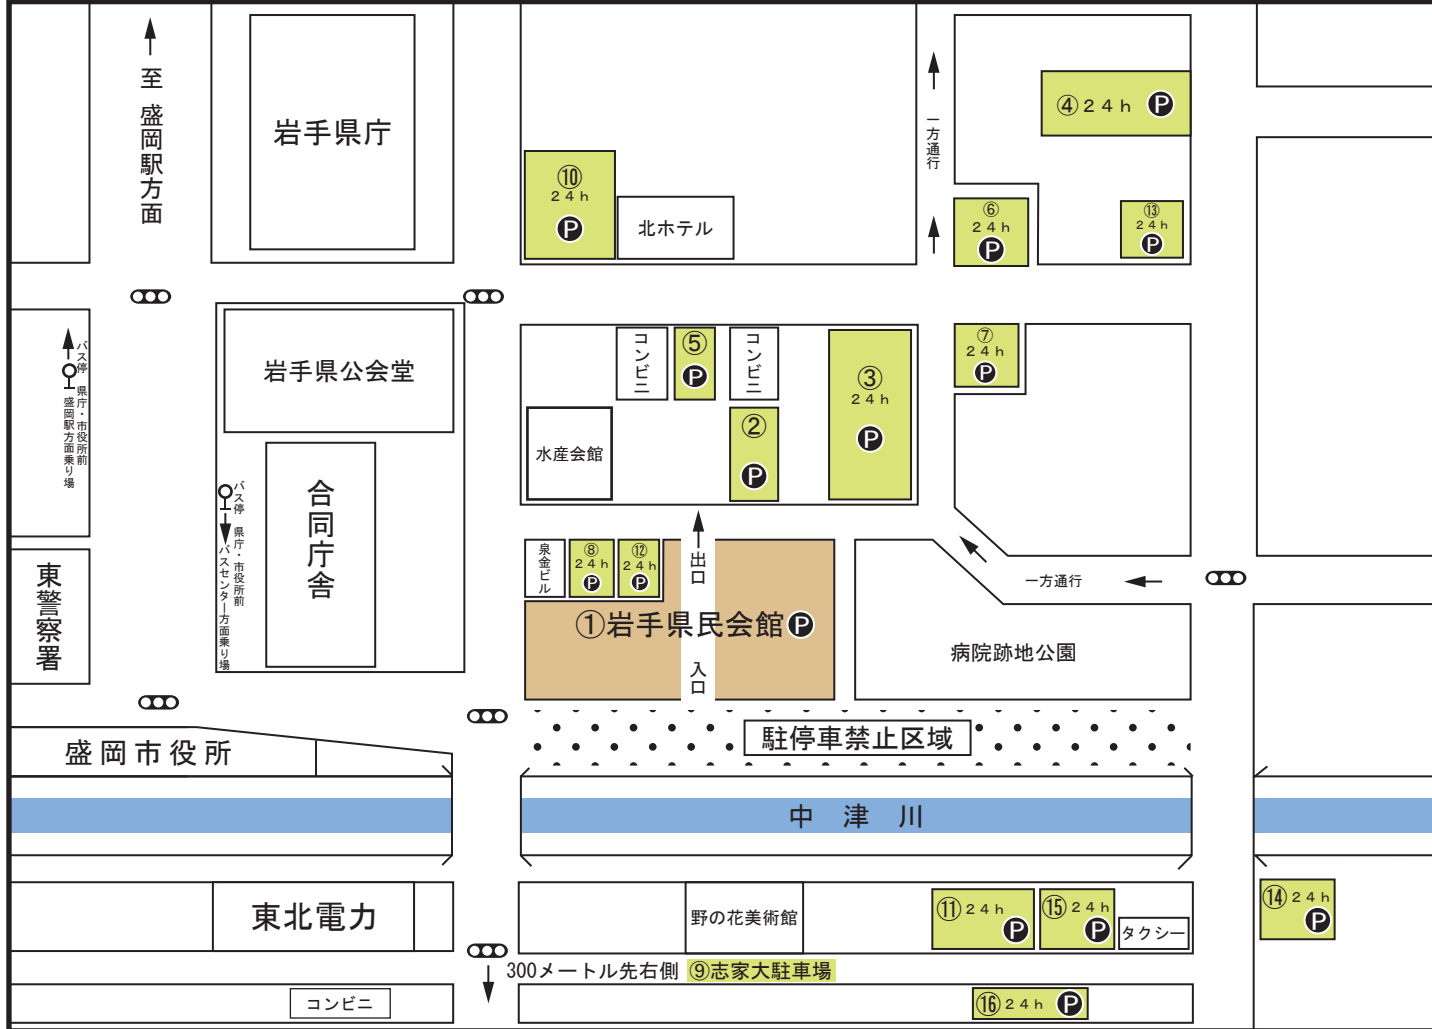

<<岩手県民会館周辺駐車場地図>>

※24hは、24時間営業です。料金・時間等は予告なく変更になる場合があります。詳しくは、各駐車場までお問い合わせください。

《令和5年4月現在》

① 岩手県民会館

時間：7:00～23:00
 料金：最初の10分無料/1時間350円
 入庫から最大4時間まで最大1,000円
 入庫から最大16時間まで最大4,000円
 収容：40台
 問い合わせ：019-624-1171

② かほく有料駐車場

時間：8:00～県民会館催物終了まで
 (催物が無い場合は20:00まで)
 収容：14台
 問い合わせ：019-624-3651

③ マルフジ内丸駐車場

時間：24時間
 収容：100台
 問い合わせ：019-651-9897

④ 三井のリパーク 盛岡本町通 第4

時間：24時間
 収容：11台
 問い合わせ：0120-115-076

⑤ 内丸立体駐車場

時間：平日7:30～22:00
 祝祭日定休日
 収容：64台
 問い合わせ：019-606-5415

⑥ 三井のリパーク 盛岡本町通

時間：24時間
 収容：21台
 問い合わせ：0120-115-076

⑦ パラカ 盛岡本町通 第1

時間：24時間
 収容：11台
 問い合わせ：0120-100-608

⑧ 寿広内丸パーク

時間：24時間
 収容：20台
 問い合わせ：019-624-7317

⑨ 志家大駐車場

時間：24時間
 収容：600台
 問い合わせ：019-624-5555

⑩ 三井のリパーク 盛岡・県庁前

時間：24時間
 収容：41台
 問い合わせ：0120-115-076

⑪ ダイヤパーク紺屋町3

時間：24時間
 収容：41台
 問い合わせ：019-606-5415

⑫ アクロスパーキング

時間：24時間
 収容：18台
 問い合わせ：019-681-7971

⑬ 三井のリパーク 盛岡本町通 第6

時間：24時間
 収容：4台
 問い合わせ：0120-115-076