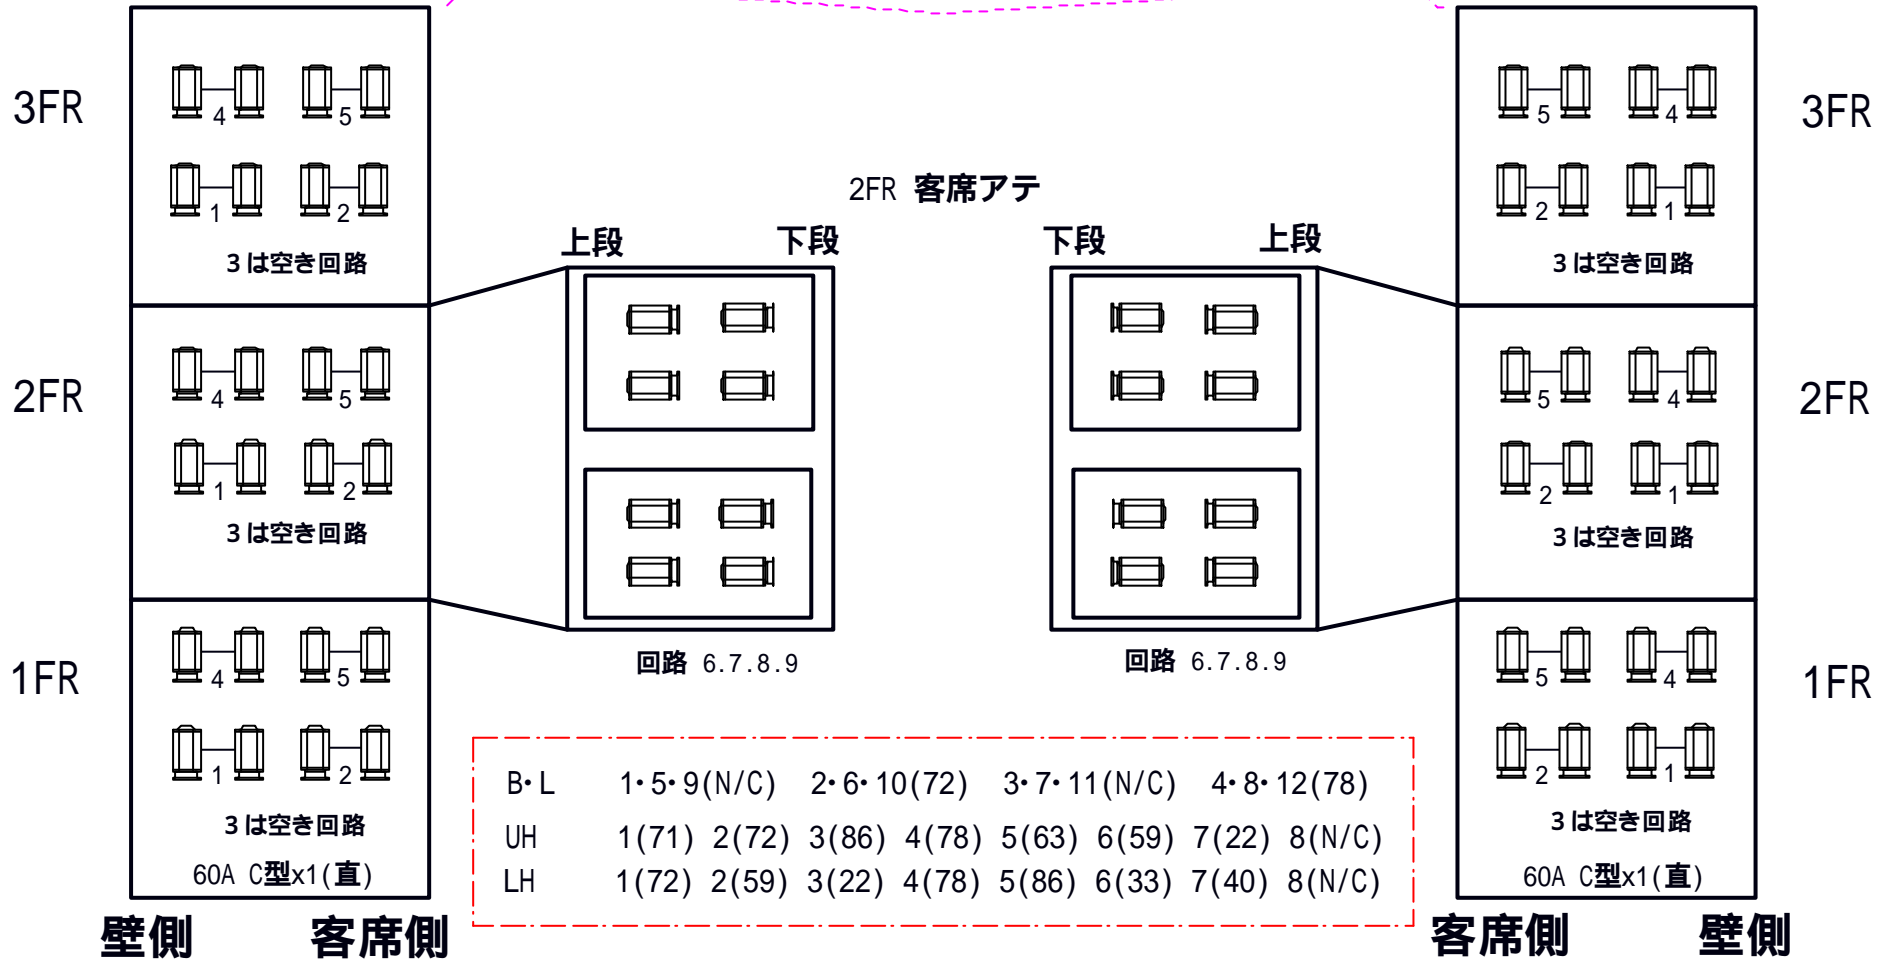

舞 台

(下手)

(上手)

岩手県民会館大ホール フロント回路図