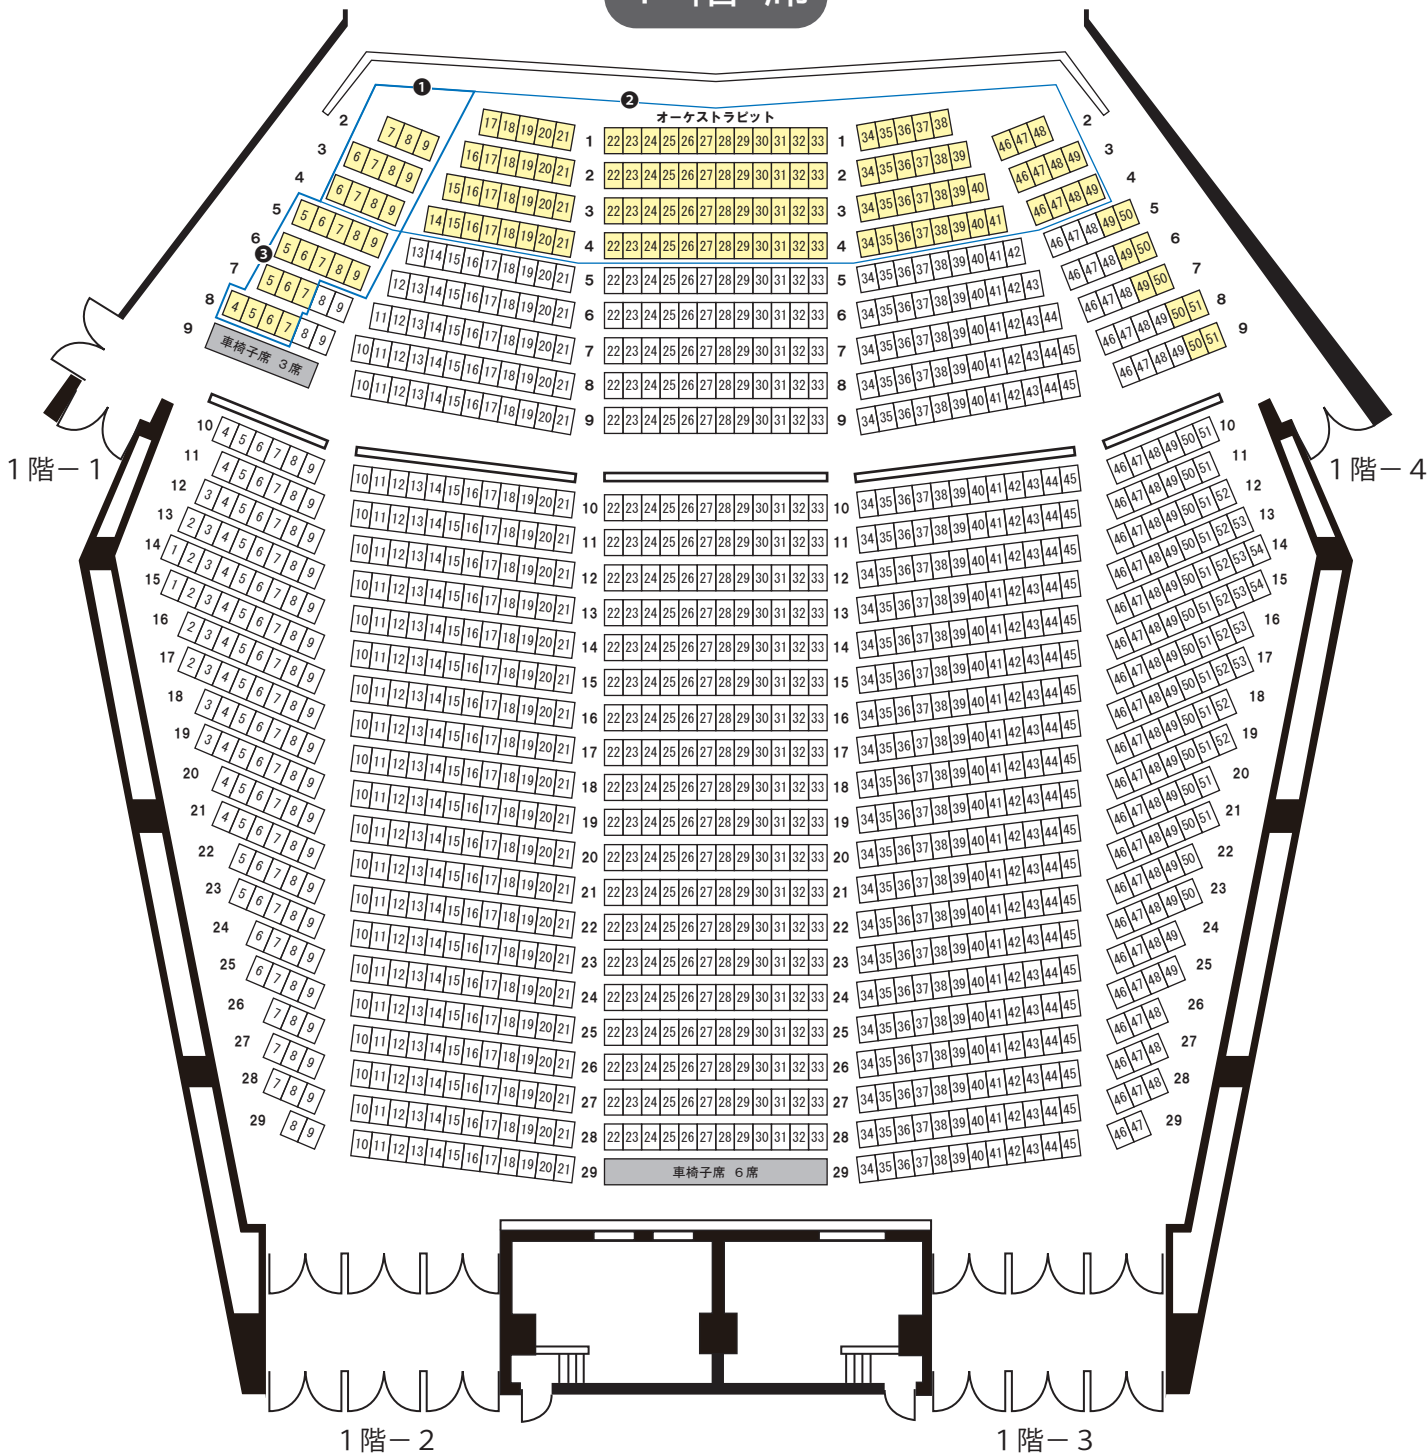

岩手県民会館 大ホール座席図

全席数 1,991席 (車椅子席 9席含む)

大ホール可動席 ■ 149席

オーケストラピット使用時 ①+② 122席減

仮設花道使用時 ①+③ 28席減

1階客席数 1,287席 (車椅子席 9席含む)

1階席

2階席

2階客席数 400席

3階席

3階客席数 304席