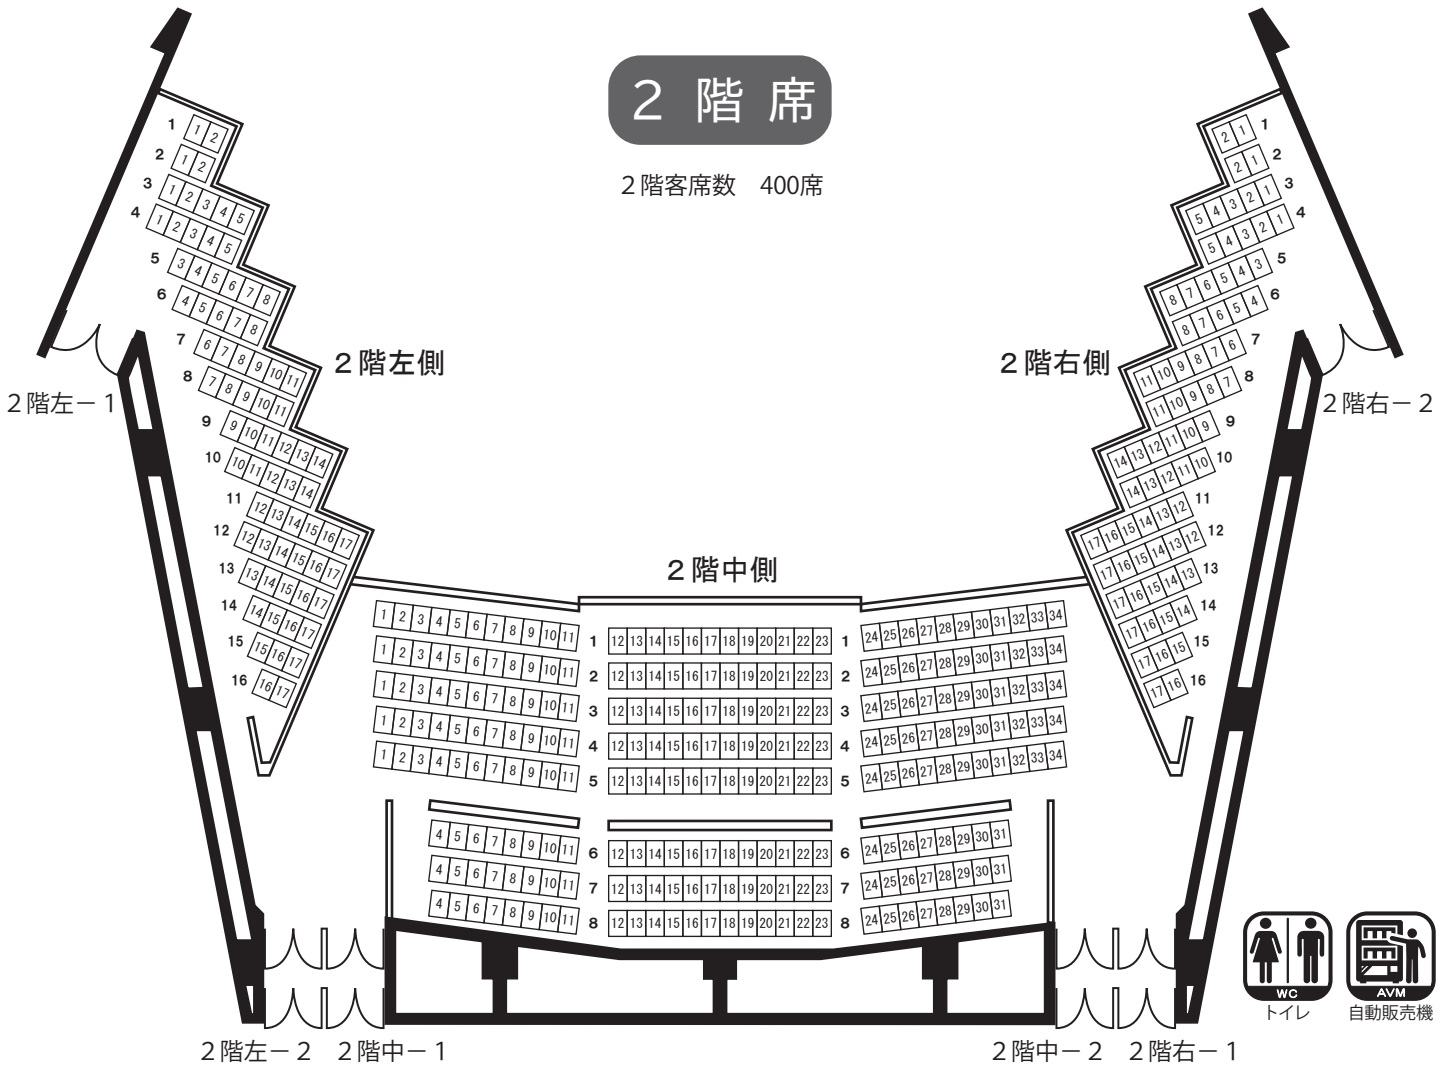

岩手県民会館 大ホール座席図

全席数 1,991席 (車椅子席 9席含む)

大ホール可動席 ■ 149席

オーケストラピット使用時 ①+② 122席減

仮設花道使用時 ①+③ 28席減

1階客席数 1,287席 (車椅子席 9席含む)

1階席

2階席

2階客席数 400席

3階席

3階客席数 304席